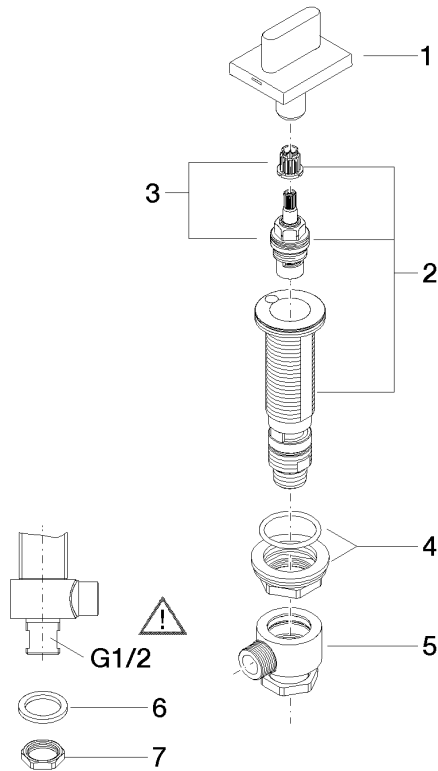

20 004 705

- hole diameter 32 mm
- rosette 60 x 47 mm
- with cold marking

	Champagne (22kt Gold)	20 004 705-47
	Chrome	20 004 705-00
	Brushed Platinum	20 004 705-06
	Dark Chrome	20 004 705-19
	Brushed Champagne (22kt Gold)	20 004 705-46
	Brushed Dark Platinum	20 004 705-99

20 004 705

mm [inches]

**Flow rate chart**

**Certificates**

IAPMO\_N-4976.      LGA\_28687.      IAPMO\_6397.      WRAS\_240202020.

20 004 705

Parts for other finishes can be found here: [Chrome](#)

### Spare parts list

No.	Item Number	Name	Quantity used	Delivery time
1	90 20 70 051 06-47	handle ( cold )	1	30
2	04 17 11 058 53 90	side panel	1	2
3	90 90 03 153 00 90	top	1	2
4	04 23 10 032 78 90	fixing set	1	2
5	04 17 11 023 10 90	distributor	1	2
6	90 23 30 040 00-47	threaded connector	1	30
7	09 30 11 059 90	disc	1	2
8	09 23 10 012 90	nut	1	2