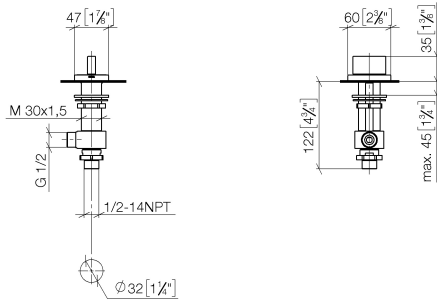

20 004 705

- hole diameter 32 mm
- rosette 60 x 47 mm
- with cold marking

	Champagne (22kt Gold)	20 004 705-47
	Chrome	20 004 705-00
	Brushed Platinum	20 004 705-06
	Dark Chrome	20 004 705-19
	Brushed Champagne (22kt Gold)	20 004 705-46
	Brushed Dark Platinum	20 004 705-99

20 004 705

mm [inches]

**Flow rate chart**

**Certificates**

IAPMO\_N-4976.      LGA\_28687.      IAPMO\_6397.      WRAS\_240202020.

20 004 705

Parts for other finishes can be found here: [Chrome](#)

### Spare parts list

No.	Item Number	Name	Quantity used	Delivery time
1	90 20 70 051 06-47	handle ( cold )	1	30
2	04 17 11 058 53 90	side panel	1	2
3	90 90 03 153 00 90	top	1	2
4	04 23 10 032 78 90	fixing set	1	2
5	04 17 11 023 10 90	distributor	1	2
6	90 23 30 040 00-47	threaded connector	1	30
7	09 30 11 059 90	disc	1	2
8	09 23 10 012 90	nut	1	2